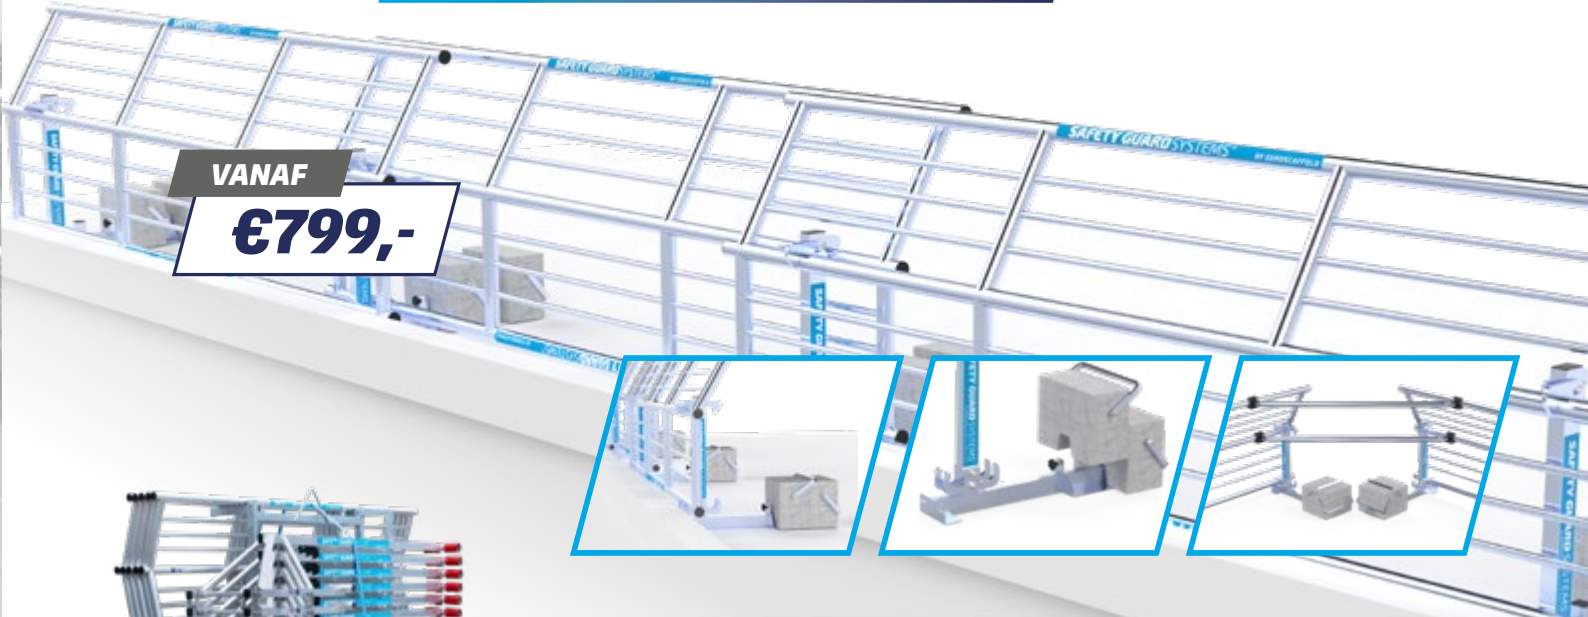

€599,-

TRANSPORTBOK
voor SGS
platte daken

8720812733331

PLATTE DAKEN

€1.149,-

SGS DAKRANDBEVEILIGING

EDGE VOOR SCHUINE DAKEN

VANAF
€1.399,-

SGS DAKRANDBEVEILIGING

SLIM+ VOOR PLATTE DAKEN

VANAF
€799,-

SCHUINE DAKEN
€949,-

TRANSPORTBOK
voor **SGS**
schuine daken

8720812730767