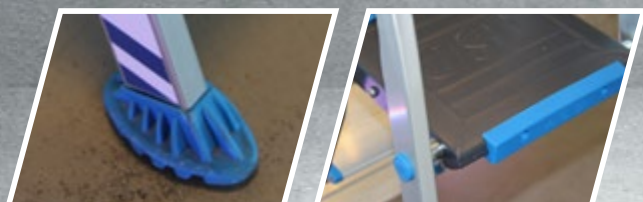

TWIN DECK HUISHOUDTRAP 3.0

VOOR DE
KLEINE KLUSJES