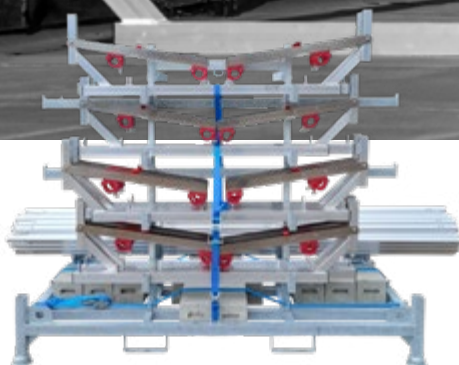

TRANSPORTBOK
voor SGS
platte daken

8720812733331