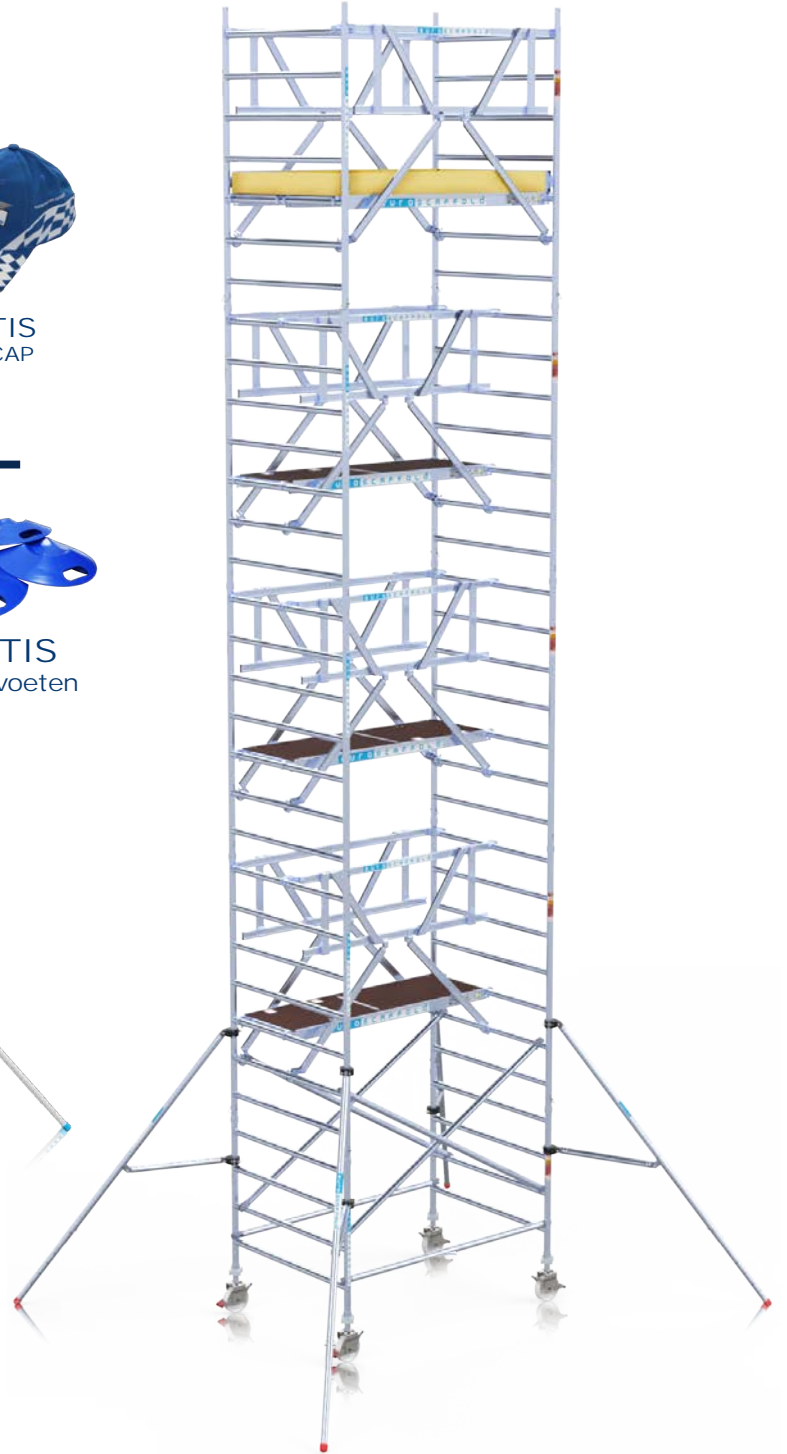

AGS ROLSTEIGERS

GRATIS
RACECAP

+

GRATIS
Steigervoeten

INDUSTRIAL

EURO SCAFFOLD

PRO

Art. nr.	Omschrijving	Advies prijs	Actie prijs
ASCQ42410	AGS Pro 135 x 250 x 6,2m wh	€ 3.499,-	€ 2.999,-
ASCQ42411	AGS Pro 135 x 250 x 8,2m wh	€ 4.649,-	€ 3.899,-
ASCQ42412	AGS Pro 135 x 250 x 10,2m wh	€ 5.699,-	€ 4.749,-