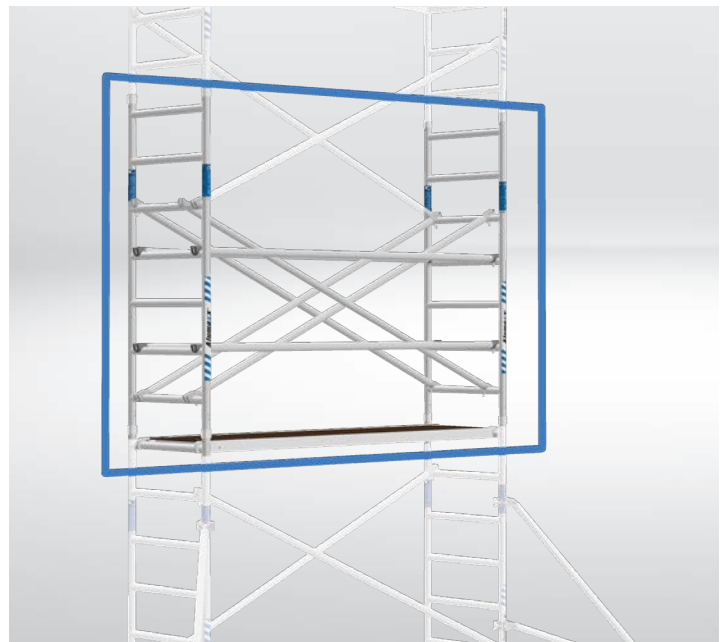

ASCQ42433

VERHOOGINGSSET 2 METER 75

75-190

~~€ 719,-~~

€ 669,-

ASCQ42434

75-250

~~€ 769,-~~