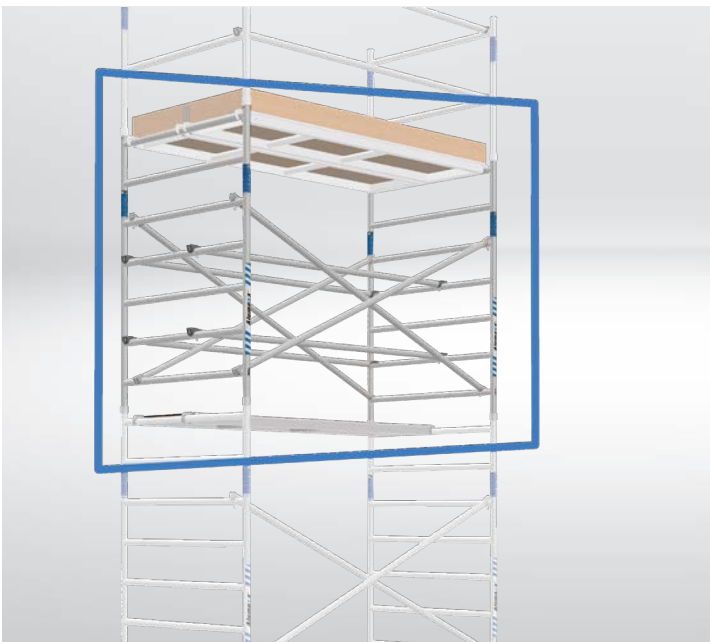

ASC KAMERSTEIGER

+ GRATIS
ASC RACECAP

~~€ 469,-~~
€ 359,-

ASCQ42430

VERHOOGINGSSET 2 METER 135

135-190

~~€ 919,-~~

€ 809,-