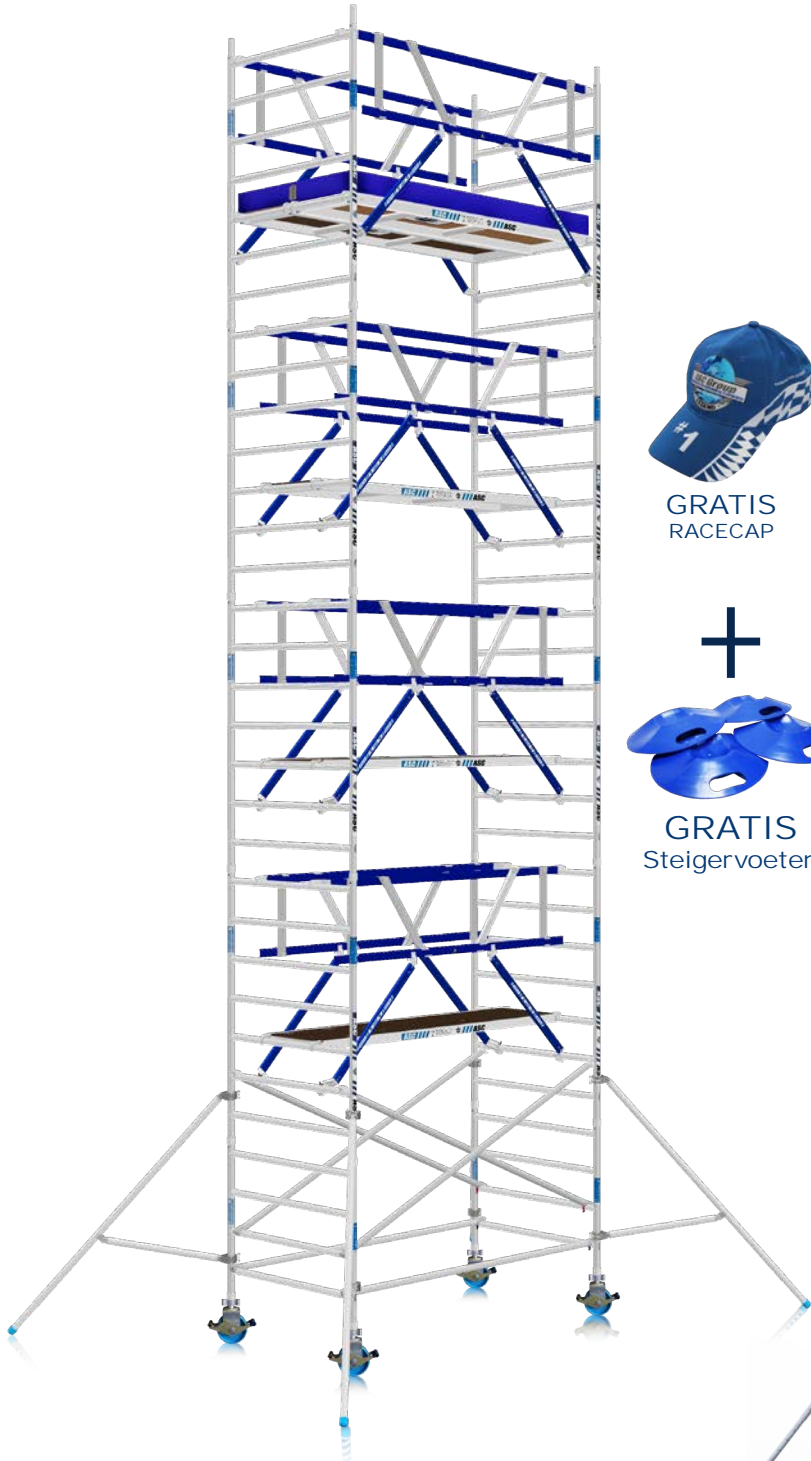

AGS ROLSTEIGERS

GRATIS
RACECAP

+

GRATIS
Steigervoeten